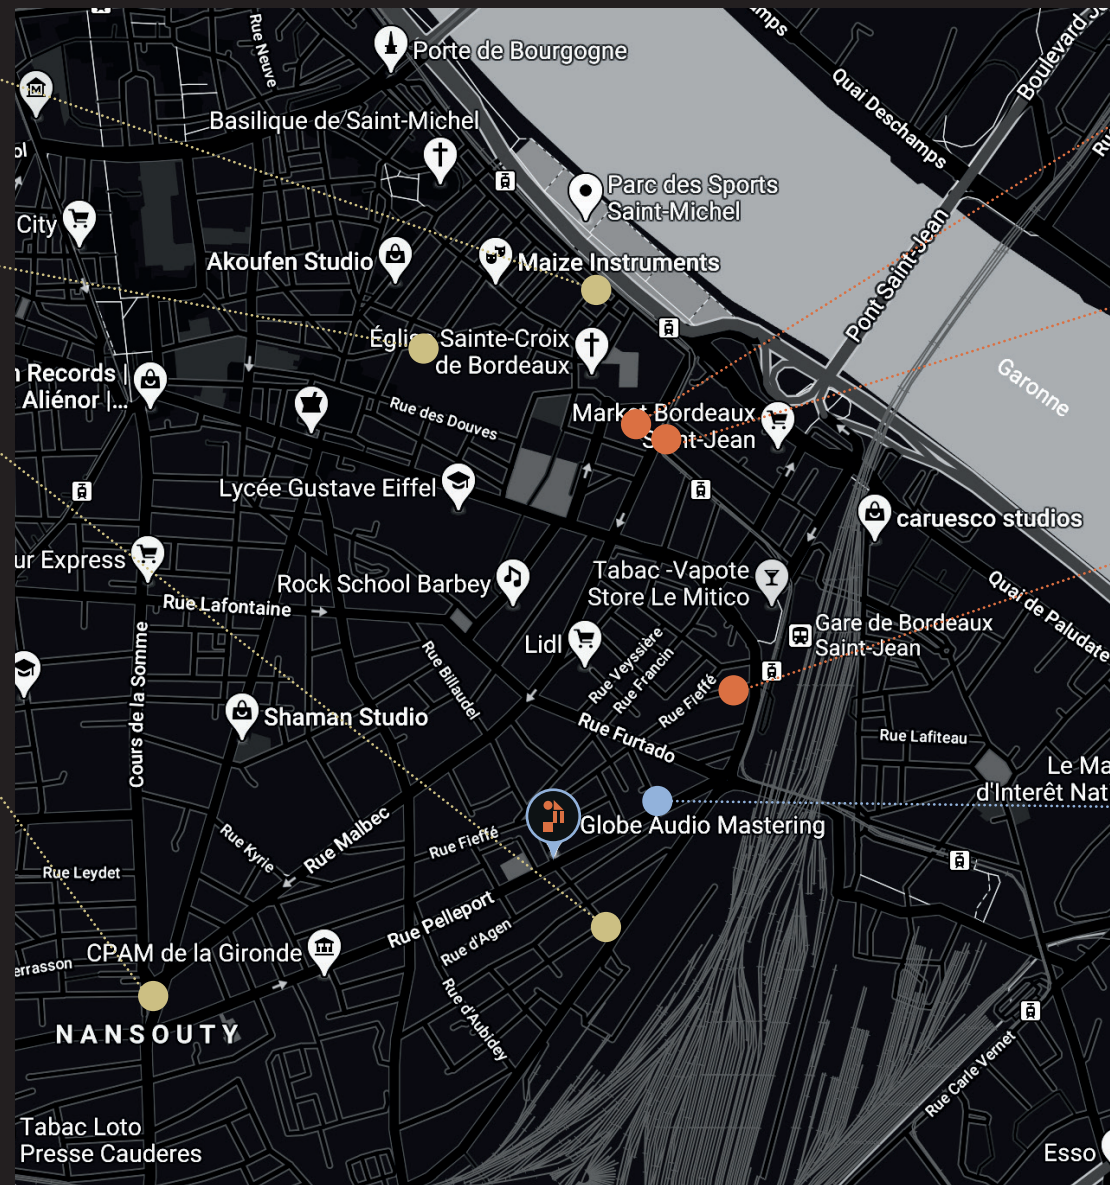

AUTOUR DU STUDIO

> Restaurants

LA TUPINA

6, rue Porte de la Monnaie
33800 Bordeaux
T/ 05 56 91 56 37

CAFÉ DU THÉÂTRE

3, place Pierre Renaudel
33000 Bordeaux
T/ 05 57 95 77 20

BRASSERIE LES ATELIERS

81, rue Amédée Saint Germain
33800 Bordeaux
T/ 05 57 95 89 12

MEMES'TRA

Place Nansouty
249, cours de la Somme
33800 Bordeaux
T/ 05 56 75 55 72

> Hôtels

HOTEL STARS BORDEAUX GARE

34, rue de Tauzia
33800 Bordeaux
T/ 05 56 94 59 00

HOTEL MERCURE BORDEAUX CENTRE GARE SAINT JEAN

28-30 Rue de Tauzia
33800 Bordeaux
T/ 05 56 92 21 21

IBIS BUDGET GARE SAINT JEAN

60, Rue Eugène le Roy
33800 Bordeaux
T/ 0 892 70 02 39

> Chambres d'hôtes

LA HALTE MONTAIGNE

Original B&B
27, rue Pelleport
33800 Bordeaux
T/ 05 56 72 00 79